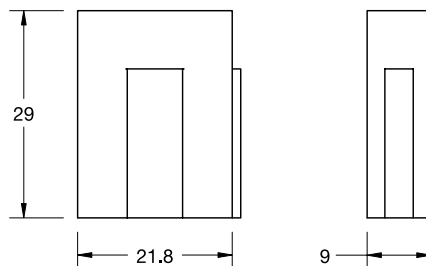

## Blade Fuseholders - Stackable Panel Mount Fuseholder for ATO® Style Blade Fuse

Dimensions in mm / Maße in mm

Intended for use with 32V ATO/ FKS Fuses rated up to 20A.

Für den Gebrauch mit 32V ATO/ FKS Sicherungen bis 20A Nennstrom.

OBSOLETE

Part Number Artikel-Nr.	Description Beschreibung	Fuse Rating Sicherungs- Nennstrom
<del>8680900LXN</del>	Assortment: Holders with brackets and terminals, color black - 50 pcs	20 A

## Panel-Mount Stackable Components

Dimensions in mm / Maße in mm

OBSOLETE

OBSOLETE

Part Number Artikel-Nr.	Description Beschreibung	Fuse Rating Sicherungs- Nennstrom
868-900-010RM	Holder only, color black - 100 pcs.	-
<del>868-900-020RM</del>	Brackets only, color black - 100 pcs.	-
<del>09130900Z</del>	Terminals loose, wire 0.5 - 1.25 mm <sup>2</sup> - 200 pcs.	-