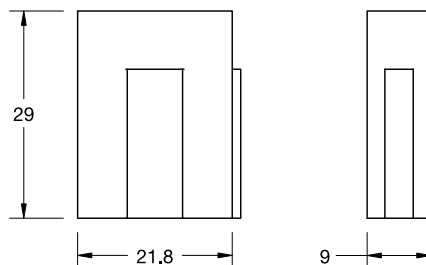

## Blade Fuseholders - Stackable Panel Mount Fuseholder for ATO® Style Blade Fuse

Dimensions in mm / Maße in mm

Intended for use with 32V ATO/ FKS Fuses rated up to 20A.

Für den Gebrauch mit 32V ATO/ FKS Sicherungen bis 20A Nennstrom.

OBSOLETE

Part Number Artikel-Nr.	Description Beschreibung	Fuse Rating Sicherungs- Nennstrom
<del>8680900LXN</del>	Assortment: Holders with brackets and terminals, color black - 50 pcs	20 A

## Panel-Mount Stackable Components

Dimensions in mm / Maße in mm

OBSOLETE

OBSOLETE

Part Number Artikel-Nr.	Description Beschreibung	Fuse Rating Sicherungs- Nennstrom
868-900-010RM	Holder only, color black - 100 pcs.	-
<del>868-900-020RM</del>	Brackets only, color black - 100 pcs.	-
<del>09130900Z</del>	Terminals loose, wire 0.5 - 1.25 mm <sup>2</sup> - 200 pcs.	-