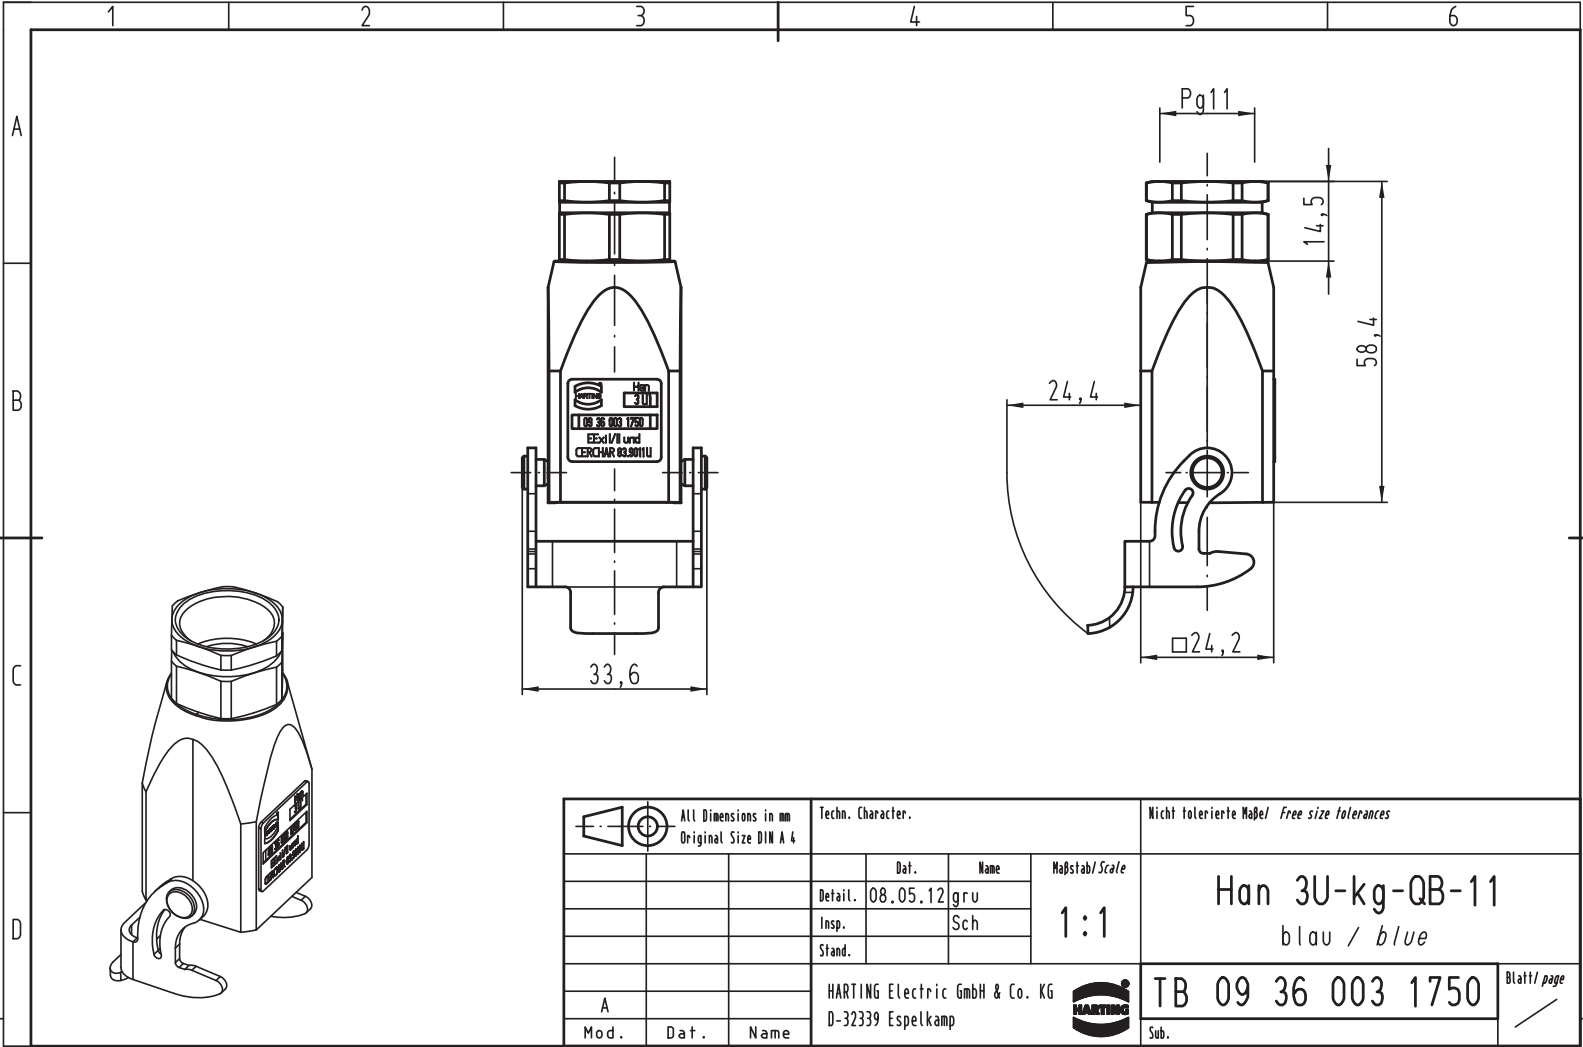

Alle Rechte vorbehalten/ All rights reserved

All Dimensions in mm Original Size DIN A 4		Techn. Character.			Nicht tolerierte Maßel Free size tolerances	
			Dat.	Name	Maßstab/Scale 1:1	Han 3U-kg-QB-11 blau / blue
			Detail.	08.05.12 gru		
			Insp.	Sch		
			Stand.			
A			HARTING Electric GmbH & Co. KG			TB 09 36 003 1750
Mod.	Dat.	Name	D-32339 Espelkamp			