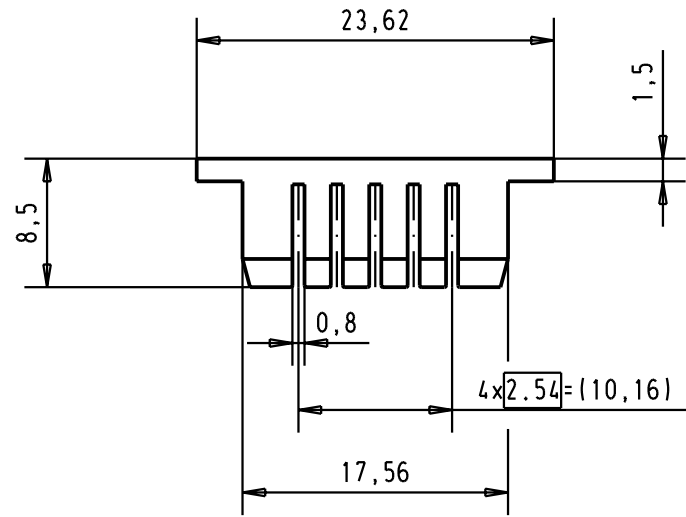

A

				Dat.	Name	 All Dim. in mm Orig. Size DIN A 4	SEK Modular insert 10 poles	Maßstab/ Scale
			Detail.	25-APR-02	CV			2:1
			Insp.					
			Stand.					
29778	25-APR-02	CV	HARTING EURL F-95972 Paris				TB 09990000510	Blatt/ Page 1 /
Mod.	Dat.	Name					Sub.	