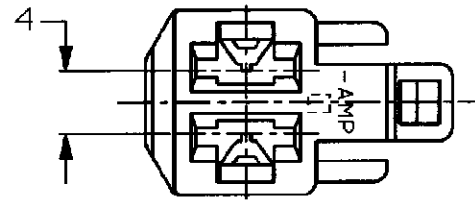

NUMBER C-172218

METRIC

注;

- 1. 嵌合する相手ハウジングは型番172217
- 2. 使用端子は型番170342, 170343, 170350

NOTE;

- 1. THE MATING CAP HOUSING; P/N 172217
- 2. APPLIED CONTACT; P/N 170342, 170343, 170350

3 OBSOLETE PARTS: OBSOLETE CIS STREAMLINING PER D.RENAUD/D.SINISI

3 OBSOLETE	淡灰 (LIGHT GRAY)	6-172218-6
	黄 (YELLOW)	-7
3 OBSOLETE	青 (BLUE)	-5
	茶 (BROWN)	-3
	黒 (BLACK)	-2
	自然色 (NATURAL)	172218-1
	色 (COLOR)	型番 (P/N)

PRINT DIST
単位: mm DIMENSIONS IN MM. DO NOT SCALE PRINT

Copyright ©1979 AMP (Japan) LTD. ALL RIGHTS RESERVED.		Copyright ©1979 AMP (Japan) LTD. ALL RIGHTS RESERVED.		AMP 東京エー・エム・ピー株式会社 Tokyo, Japan	
名称 (NAME) 250 シリーズ ファアストーン インターロック コネクタ 2極プラグハウジング		250 SERIES FASTON INTER-LOCK CONNECTOR 2Pos PLUG HOUSING			
材料 (MATERIAL) 66 ナイロン (66 NYLON)		仕上 (FINISH) 色: 表参照 (COLOR: SEE TABLE)		一般公差 (GENERAL TOLERANCE)	
DR. T. Shinohara		DE. K. Yama		10以下: ±0.2	
CHK. #		APP. O. Sanita		10を超え 30以下: ±0.25	
LTR 変更 (REVISION RECORD)		DR CHK DATE		30を超え 100以下: ±0.3	
C1 REVISED PER ECO-10-000030		KK AEG 02JAN10		公差: ±3°	
C REVISED FJ00-0601-98		AY KB 31MAR 92		尺 (SCALE) 2-1	
B REDROWN W/O CHANGE FJ00-1019-93		TS AT 12/8 '93		REV. C1	
SHEET 1 OF 1		REV. C1		SHEET 1 OF 1	