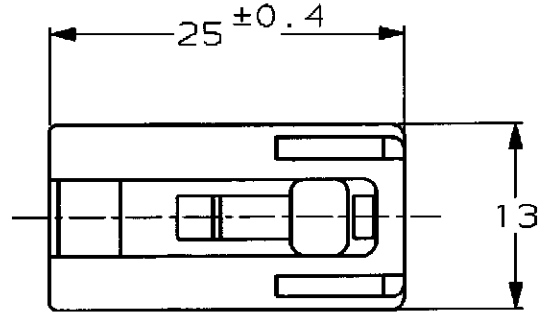

NUMBER C-172218

METRIC

注;

- 1. 嵌合する相手ハウジングは型番172217
- 2. 使用端子は型番170342, 170343, 170350

NOTE;

- 1. THE MATING CAP HOUSING; P/N 172217
- 2. APPLIED CONTACT; P/N 170342, 170343, 170350

3 OBSOLETE PARTS: OBSOLETE CIS STREAMLINING PER D.RENAUD/D.SINISI

3 OBSOLETE	淡灰 (LIGHT GRAY)	6-172218-6
	黄 (YELLOW)	-7
3 OBSOLETE	青 (BLUE)	-5
	茶 (BROWN)	-3
	黒 (BLACK)	-2
	自然色 (NATURAL)	172218-1
	色 (COLOR)	型番 (P/N)

PRINT DIST
単位: mm DIMENSIONS IN MM. DO NOT SCALE PRINT