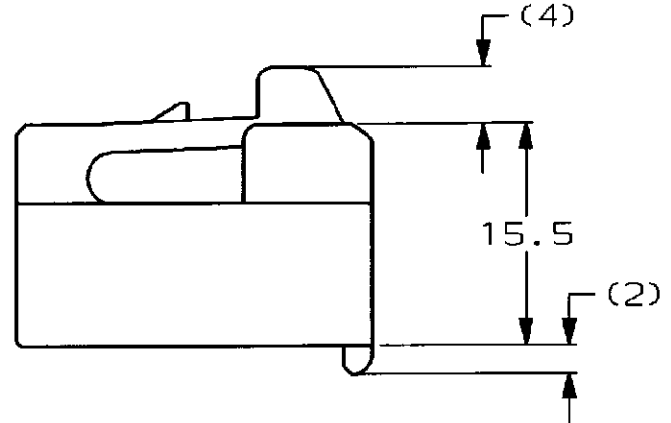

NUMBER C-172218

METRIC

注;

- 1. 嵌合する相手ハウジングは型番172217
- 2. 使用端子は型番170342, 170343, 170350

NOTE;

- 1. THE MATING CAP HOUSING; P/N 172217
- 2. APPLIED CONTACT; P/N 170342, 170343, 170350

3 OBSOLETE PARTS: OBSOLETE CIS STREAMLINING PER D.RENAUD/D.SINISI

3 OBSOLETE	淡灰 (LIGHT GRAY)	6-172218-6
	黄 (YELLOW)	-7
3 OBSOLETE	青 (BLUE)	-5
	茶 (BROWN)	-3
	黒 (BLACK)	-2
	自然色 (NATURAL)	172218-1
	色 (COLOR)	型番 (P/N)

PRINT DIST
単位: mm DIMENSIONS IN MM. DO NOT SCALE PRINT