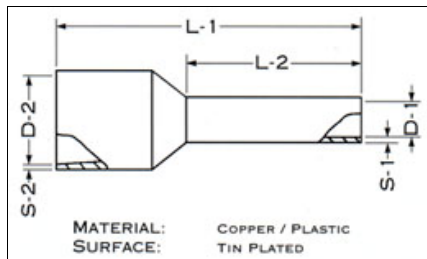

### Insulated Wire Ferrules DIN 46228 Part 4

Size mm <sup>2</sup>	AWG	DIN		T		W		Pieces per bag	Dimensions (mm)						Recommended Crimping Tool
		Part Number	Color Code DIN	Part Number	Color Code T	Part Number	Color Code W		L-1	L-2	D-1	S-1	D-2	S-2	
0.14	26-28	1161014	GREY	1163014	BROWN	1162014	GREY	500	10.5	6	0.8	0.25	2	0.25	SQ28-10
		1181014		1183014		1182014		500	12.5	8	0.8	0.25	2	0.25	
0.25	24-26	11610025	YELLOW	11630025	VIOLET	11620025	BLUE	500	10.5	6	0.8	0.25	2	0.25	TRAP24-10 or SQ28-10
		11810025		11830025		11820025		500	12.5	8	0.8	0.25	2	0.25	
0.34	22-24	1161034	TURQ	1163034	PINK	1162034	TURQ	500	10.5	6	0.8	0.25	2	0.25	
		1181034		1183034		1182034		500	12.5	8	0.8	0.25	2	0.25	
0.5	20-24	1161050	WHITE	1163050	WHITE	1162050	ORANGE	500	11.5	6	1.1	0.15	2.5	0.25	
		1181050		1183050		1182050		500	13.5	8	1.1	0.15	2.5	0.25	
		11101050		11103050		11102050		500	15.5	10	1.1	0.15	2.5	0.25	
0.75	20-22	1161075	GREY	1163075	BLUE	1162075	WHITE	500	12	6	1.3	0.15	2.8	0.25	
		1181075		1183075		1182075		500	14	8	1.3	0.15	2.8	0.25	
		11101075		11103075		11102075		500	16	10	1.3	0.15	2.8	0.25	
		11121075		11123075		11122075		500	18	12	1.3	0.15	2.8	0.25	
1	18	1161010	RED	1163010	RED	1162010	YELLOW	500	12.5	6	1.5	0.15	3	0.3	
		1181010		1183010		1182010		500	14.5	8	1.5	0.15	3	0.3	
		11101010		11103010		11102010		500	16.5	10	1.5	0.15	3	0.3	
		11121010		11123010		11122010		500	18.5	12	1.5	0.15	3	0.3	
1.5	16	1161015	BLACK	1163015	BLACK	1162015	RED	500	12.5	6	1.8	0.15	3.4	0.3	
		1181015		1183015		1182015		500	14.5	8	1.8	0.15	3.4	0.3	
		11101015		11103015		11102015		500	16.5	10	1.8	0.15	3.4	0.3	
		11121015		11123015		11122015		500	18.5	12	1.8	0.15	3.4	0.3	
2.08	14	1181208	YELLOW	1183208	YELLOW	1182208	YELLOW	500	14.5	8	2.05	0.15	3.6	0.3	
2.5	14	1181025	BLUE	1183025	GREY	1182025	BLUE	500	15	8	2.3	0.15	4.2	0.3	
		11121025		11123025		11122025		500	19	12	2.3	0.15	4.2	0.3	
		11181025		11183025		11182025		500	25	18	2.3	0.15	4.2	0.3	
4	12	11101040	GREY	11103040	ORANGE	11102040	GREY	500	17.5	10	2.9	0.2	4.8	0.3	
		11121040		11123040		11122040		500	20	12	2.9	0.2	4.8	0.3	
		11181040		11183040		11182040		100	26	18	2.9	0.2	4.8	0.3	
6	10	11121060	YELLOW	11123060	GREEN	11122060	BLACK	100	20	12	3.6	0.2	6.2	0.3	
		11181060		11183060		11182060		100	25	18	3.6	0.2	6.2	0.3	
10	8	11121100	RED	11123100	BROWN	11122100	IVORY	100	21	12	4.6	0.2	7.5	0.3	TRAP8-1 or TRAP 8-4
		11181100		11183100		11182100		100	27	18	4.6	0.2	7.5	0.3	
16	6	11121160	BLUE	11123160	WHITE	11122160	GREEN	100	23	12	6	0.2	8.8	0.4	
		11181160		11183160		11182160		100	29	18	6	0.2	8.8	0.4	
25	4	11161250	YELLOW	11163250	BLACK	11162250	BROWN	50	29	16	7.5	0.2	11	0.5	
		11181250		11183250		11182250		50	31	18	7.5	0.2	11	0.5	
		11221250		11253250		11222250		50	35	22	7.5	0.2	11	0.5	
35	2	11161350	RED	11163350	RED	11162350	BEIGE	50	30	16	8.5	0.2	12.5	0.5	TRAP8-1
		11181350		11183350		11182350		50	32	18	8.5	0.2	12.5	0.5	