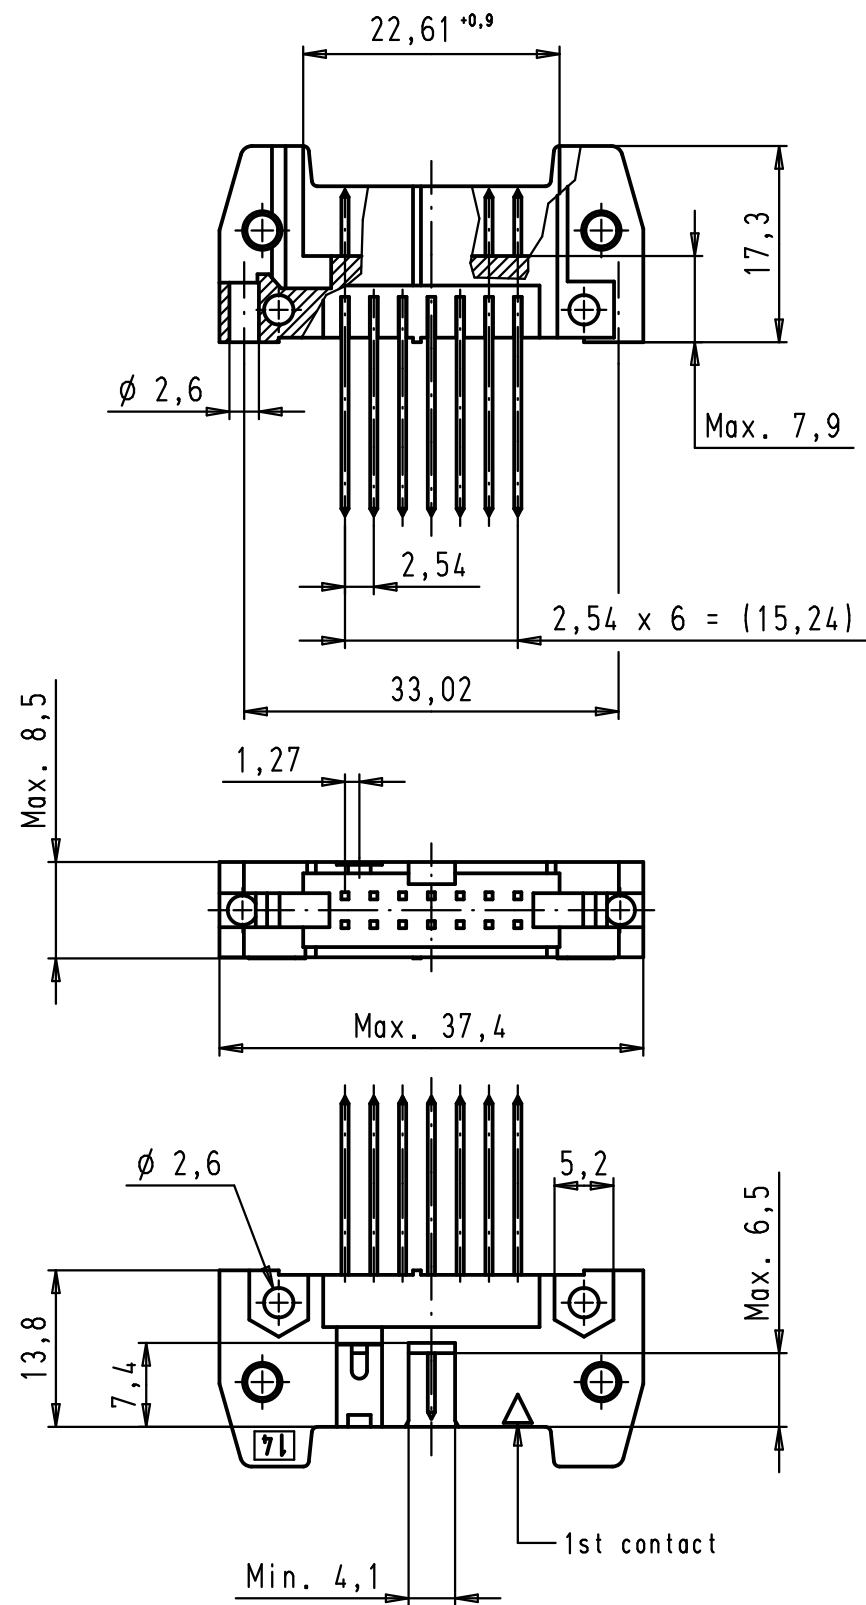

Alle Rechte vorbehalten. All rights reserved.

09 18 514 7927	3
09 18 514 6927	2
09 18 514 5927	0,76 $\mu m$ Au
Part number	Performance level

			Det.	Name	 All Dim. in mm Orig. Size DIN A 3	SEK 18 Male Connector Standard 14 poles Straight wrap posts without locking levers	Maßstab/ Scale  1,5:1
		Detail.	19/09/02	CV			
		Insp.					
			Stand.				
34883	12/02/08	SH	HARTING EURL F-95972 Paris			<b>TB 09 18 514 X927</b>	Blatt/ Page 1 / 1
31092	19/09/02	CV					
Mod.	Det.	Name					