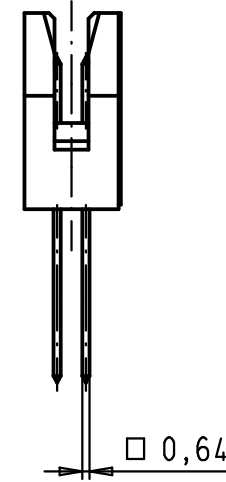

Alle Rechte vorbehalten. All rights reserved.

09 18 514 7927	3
09 18 514 6927	2
09 18 514 5927	0,76 $\mu m$ Au
Part number	Performance level

			Det.	Name	 All Dim. in mm Orig. Size DIN A 3	SEK 18 Male Connector Standard 14 poles Straight wrap posts without locking levers	Maßstab/ Scale  1,5:1
		Detail.	19/09/02	CV			
		Insp.					
			Stand.				
34883	12/02/08	SH	HARTING EURL F-95972 Paris			<b>TB 09 18 514 X927</b>	Blatt/ Page 1 / 1
31092	19/09/02	CV					
Mod.	Det.	Name					