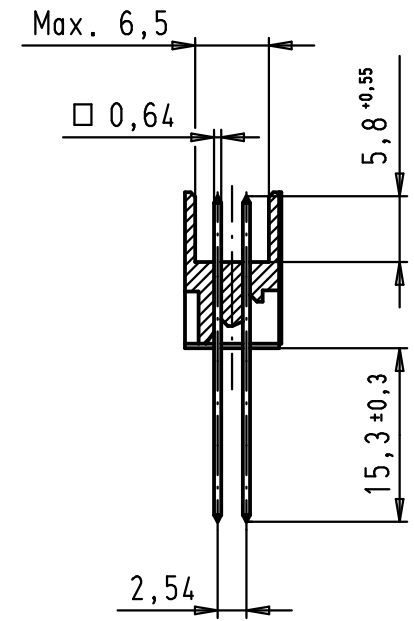

Alle Rechte vorbehalten. All rights reserved.

09 18 514 7927	3
09 18 514 6927	2
09 18 514 5927	0,76 $\mu m$ Au
Part number	Performance level

			Det.	Name	 All Dim. in mm Orig. Size DIN A 3	SEK 18 Male Connector Standard 14 poles Straight wrap posts without locking levers	Maßstab/ Scale  1,5:1
		Detail.	19/09/02	CV			
		Insp.					
			Stand.				
34883	12/02/08	SH	HARTING EURL F-95972 Paris			<b>TB 09 18 514 X927</b>	Blatt/ Page 1 / 1
31092	19/09/02	CV					
Mod.	Det.	Name					