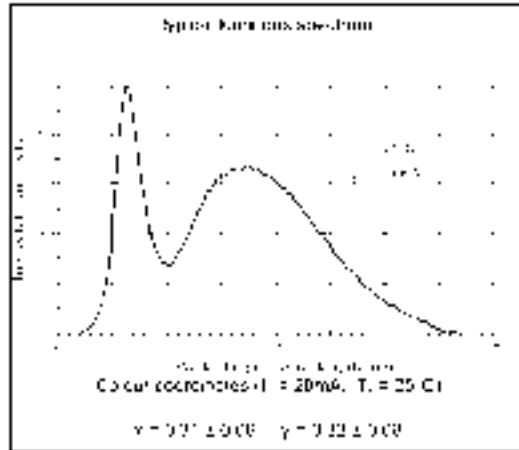

# Chicago Miniature Lighting, LLC

*Lighting the world since 1910*

Elektrische und optische Daten sind bei einer Umgebungstemperatur von 25°C gemessen.  
Electrical and optical data are measured at an ambient temperature of 25°C.

Bestell-Nr. Part No.	Farbe Colour	Spannung Voltage	Strom Current	Lichtstärke Lum. Intensity	Dom. Wellenlänge Dom. Wavelength
1508735UR3	Red	24V AC/DC	7mA / 14mA	330mcd	630nm
1508735UG3	Green	24V AC/DC	7mA / 14mA	2100mcd	525nm
1508735UY3	Yellow	24V AC/DC	7mA / 14mA	280mcd	587nm
1508735B3	Blue	24V AC/DC	7mA / 14mA	650mcd	470nm
1508735W3	White Clear	24V AC/DC	7mA / 14mA	1400mcd	x = 0,31 / y = 0,32
1508735W3D	White Diffuse	24V AC/DC	7mA / 14mA	700mcd	x = 0,31 / y = 0,32