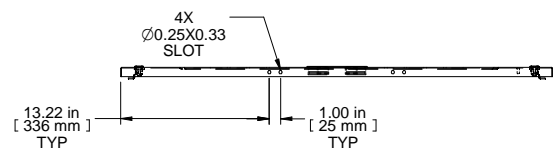

FRONT VIEW

R.S. VIEW

BOTTOM VIEW

ISOMETRIC

Item Number	Title	Quantity
1	C4 - VENTED SIDE PANEL	1
2	BLACK PLASTIC HANDLE	1
3	SLOTTED 1/4 TURN LATCH	4

PART NUMBERS		
C4SP7342VBK1 PAINTED BLACK TEXTURED		
NOTES		
Side Panels Sold in Pairs		
1/4 Turn Locks Available		

Français

Pour tous les détails sur nos produits, svp veuillez consulter notre site www.hammondmfg.com.
Data subject to change without notice. Isometric drawing not to scale.
Les données sont sujettes à changement sans préavis.