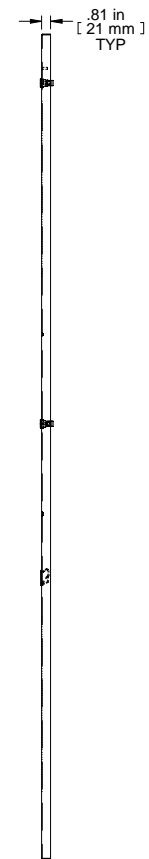

FRONT VIEW

R.S. VIEW

BOTTOM VIEW

ISOMETRIC

Item Number	Title	Quantity
1	C4 - VENTED SIDE PANEL	1
2	BLACK PLASTIC HANDLE	1
3	SLOTTED 1/4 TURN LATCH	4

PART NUMBERS		
C4SP7342VBK1 PAINTED BLACK TEXTURED		
NOTES		
Side Panels Sold in Pairs		
1/4 Turn Locks Available		

Français

Pour tous les détails sur nos produits, svp veuillez consulter notre site www.hammondmfg.com.
Data subject to change without notice. Isometric drawing not to scale.
Les données sont sujettes à changement sans préavis.

HAMMOND MANUFACTURING

www.hammondmfg.com

PART NO. **C4SP7342V**