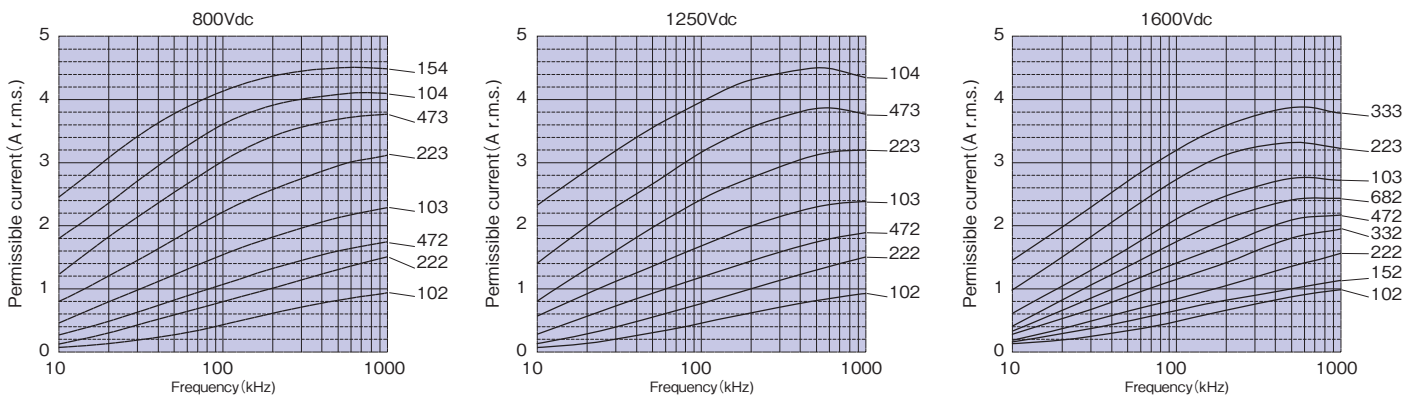

◆DIMENSIONS

(mm)

◆PART NUMBER

◆PERMISSIBLE CURRENT FOR FREQUENCY

◆ STANDARD SIZE

□:Capacitance Tolerance

**:Lead Forming

Rated Voltage	Cap(μF)	Dimensions (mm)						Typical Packaging Quantity (pcs)								Part No.
								Long Lead type		Taping Ammo Pack Type - Style						
		A	B	C	F±1.0	LS±0.5	d	Bag	Carton	TC	TX, TH	TL, TJ	TN	TS		
800Vdc 250Vac	0.001	18.0	6.0	8.5	15.0	5.0/7.5/10.0/15.0	0.8	200	4,000	—	—	500	500	—	800MPE102□**	
	0.0012	18.0	6.0	8.5	15.0	5.0/7.5/10.0/15.0	0.8	200	4,000	—	—	500	500	—	800MPE122□**	
	0.0015	18.0	6.0	9.0	15.0	5.0/7.5/10.0/15.0	0.8	200	4,000	—	—	500	500	—	800MPE152□**	
	0.0018	18.0	6.0	10.5	15.0	5.0/7.5/10.0/15.0	0.8	100	3,000	—	—	500	500	—	800MPE182□**	
	0.0022	18.0	5.5	9.5	15.0	5.0/7.5/10.0/15.0	0.8	200	4,000	—	—	500	500	—	800MPE222□**	
	0.0027	18.0	5.5	11.0	15.0	5.0/7.5/10.0/15.0	0.8	100	3,000	—	—	500	500	—	800MPE272□**	
	0.0033	18.0	5.5	11.5	15.0	5.0/7.5/10.0/15.0	0.8	100	3,000	—	—	500	500	—	800MPE332□**	
	0.0039	18.0	6.0	11.5	15.0	5.0/7.5/10.0/15.0	0.8	100	2,000	—	—	500	500	—	800MPE392□**	
	0.0047	18.0	6.5	12.0	15.0	5.0/7.5/10.0/15.0	0.8	100	2,000	—	—	500	400	—	800MPE472□**	
	0.0056	18.0	7.0	12.5	15.0	5.0/7.5/10.0/15.0	0.8	100	2,000	—	—	500	400	—	800MPE562□**	
	0.0068	18.0	7.5	13.0	15.0	5.0/7.5/10.0/15.0	0.8	100	2,000	—	—	400	400	—	800MPE682□**	
	0.0082	18.0	8.5	13.5	15.0	5.0/7.5/10.0/15.0	0.8	100	2,000	—	—	400	300	—	800MPE822□**	
	0.01	18.0	7.0	12.0	15.0	5.0/7.5/10.0/15.0	0.8	200	1,000	—	—	400	300	—	800MPE103□**	
	0.012	18.0	7.0	12.5	15.0	5.0/7.5/10.0/15.0	0.8	100	2,000	—	—	500	400	—	800MPE123□**	
	0.015	18.0	7.5	13.0	15.0	5.0/7.5/10.0/15.0	0.8	100	2,000	—	—	400	400	—	800MPE153□**	
	0.018	18.0	8.0	13.5	15.0	5.0/7.5/10.0/15.0	0.8	100	2,000	—	—	400	300	—	800MPE183□**	
	0.022	18.0	7.5	13.0	15.0	5.0/7.5/10.0/15.0	0.8	100	2,000	—	—	400	400	—	800MPE223□**	
	0.027	18.0	8.0	13.5	15.0	5.0/7.5/10.0/15.0	0.8	100	2,000	—	—	400	300	—	800MPE273□**	
	0.033	18.0	9.0	14.0	15.0	5.0/7.5/10.0/15.0	0.8	200	1,000	—	—	400	300	—	800MPE333□**	
	0.039	18.0	9.5	15.0	15.0	5.0/7.5/10.0/15.0	0.8	200	1,000	—	—	300	300	—	800MPE393□**	
	0.047	18.0	9.5	16.5	15.0	5.0/7.5/10.0/15.0	0.8	200	1,000	—	—	300	300	—	800MPE473□**	
	0.056	18.0	10.5	17.5	15.0	5.0/7.5/10.0/15.0	0.8	200	1,000	—	—	—	—	—	800MPE563□**	
	0.068	18.0	11.5	18.5	15.0	5.0/7.5/10.0/15.0	0.8	200	1,000	—	—	—	—	—	800MPE683□**	
	0.082	18.0	12.0	20.5	15.0	5.0/7.5/10.0/15.0	0.8	200	800	—	—	—	—	—	800MPE823□**	
	0.1	18.5	13.5	22.0	15.0	5.0/7.5/10.0/15.0	1.0	100	800	—	—	—	—	—	800MPE104□**	
	0.12	18.5	15.0	23.5	15.0	5.0/7.5/10.0/15.0	1.0	100	500	—	—	—	—	—	800MPE124□**	
0.15	18.5	16.5	25.5	15.0	5.0/7.5/10.0/15.0	1.0	100	500	—	—	—	—	—	800MPE154□**		
0.18	18.5	18.5	27.5	15.0	5.0/7.5/10.0/15.0	1.0	100	500	—	—	—	—	—	800MPE184□**		
0.22	18.5	20.5	29.5	15.0	5.0/7.5/10.0/15.0	1.0	100	500	—	—	—	—	—	800MPE224□**		
0.27	18.5	22.5	31.5	15.0	5.0/7.5/10.0/15.0	1.0	100	300	—	—	—	—	—	800MPE274□**		
0.33	23.5	21.5	30.0	20.0	20.0	1.0	100	300	—	—	—	—	—	800MPE334□**		
0.39	23.5	23.0	32.0	20.0	20.0	1.2	50	200	—	—	—	—	—	800MPE394□**		
0.47	23.5	25.0	34.0	20.0	20.0	1.2	50	200	—	—	—	—	—	800MPE474□**		
0.56	23.5	27.5	36.5	20.0	20.0	1.2	50	200	—	—	—	—	—	800MPE564□**		
1250Vdc 400Vac	0.001	18.0	6.0	9.0	15.0	5.0/7.5/10.0/15.0	0.8	200	4,000	—	—	500	500	—	121MPE102□**	
	0.0012	18.0	6.0	9.0	15.0	5.0/7.5/10.0/15.0	0.8	200	4,000	—	—	500	500	—	121MPE122□**	
	0.0015	18.0	6.0	9.0	15.0	5.0/7.5/10.0/15.0	0.8	200	4,000	—	—	500	500	—	121MPE152□**	
	0.0018	18.0	6.0	10.5	15.0	5.0/7.5/10.0/15.0	0.8	100	3,000	—	—	500	500	—	121MPE182□**	
	0.0022	18.0	5.5	9.5	15.0	5.0/7.5/10.0/15.0	0.8	200	4,000	—	—	500	500	—	121MPE222□**	
	0.0027	18.0	5.5	11.0	15.0	5.0/7.5/10.0/15.0	0.8	100	3,000	—	—	500	500	—	121MPE272□**	
	0.0033	18.0	5.5	11.5	15.0	5.0/7.5/10.0/15.0	0.8	100	3,000	—	—	500	500	—	121MPE332□**	
	0.0039	18.0	6.0	11.5	15.0	5.0/7.5/10.0/15.0	0.8	100	2,000	—	—	500	500	—	121MPE392□**	
	0.0047	18.0	6.5	12.0	15.0	5.0/7.5/10.0/15.0	0.8	100	2,000	—	—	500	400	—	121MPE472□**	
	0.0056	18.0	7.0	12.5	15.0	5.0/7.5/10.0/15.0	0.8	100	2,000	—	—	500	400	—	121MPE562□**	
	0.0068	18.0	7.5	13.0	15.0	5.0/7.5/10.0/15.0	0.8	100	2,000	—	—	400	400	—	121MPE682□**	
	0.0082	18.0	6.0	11.0	15.0	5.0/7.5/10.0/15.0	0.8	100	2,000	—	—	400	300	—	121MPE822□**	
	0.01	18.0	7.0	12.5	15.0	5.0/7.5/10.0/15.0	0.8	100	1,000	—	—	400	300	—	121MPE103□**	
	0.012	18.0	7.0	12.5	15.0	5.0/7.5/10.0/15.0	0.8	100	2,000	—	—	500	400	—	121MPE123□**	
	0.015	18.0	7.5	13.0	15.0	5.0/7.5/10.0/15.0	0.8	100	2,000	—	—	400	400	—	121MPE153□**	
	0.018	18.0	8.0	13.5	15.0	5.0/7.5/10.0/15.0	0.8	100	2,000	—	—	400	300	—	121MPE183□**	
	0.022	18.0	8.0	15.5	15.0	5.0/7.5/10.0/15.0	0.8	100	1,000	—	—	400	300	—	121MPE223□**	
	0.027	18.0	9.0	16.0	15.0	5.0/7.5/10.0/15.0	0.8	200	1,000	—	—	400	300	—	121MPE273□**	
	0.033	18.0	9.5	18.0	15.0	5.0/7.5/10.0/15.0	0.8	200	1,000	—	—	—	—	—	121MPE333□**	
	0.039	18.0	10.0	18.5	15.0	5.0/7.5/10.0/15.0	0.8	200	1,000	—	—	—	—	—	121MPE393□**	
	0.047	18.5	11.5	20.0	15.0	5.0/7.5/10.0/15.0	0.8	200	1,000	—	—	—	—	—	121MPE473□**	
	0.056	18.5	12.0	20.5	15.0	5.0/7.5/10.0/15.0	0.8	200	800	—	—	—	—	—	121MPE563□**	
	0.068	18.5	13.0	21.5	15.0	5.0/7.5/10.0/15.0	1.0	200	800	—	—	—	—	—	121MPE683□**	
	0.082	18.5	14.5	23.0	15.0	5.0/7.5/10.0/15.0	1.0	100	500	—	—	—	—	—	121MPE823□**	
	0.1	18.5	16.0	25.0	15.0	5.0/7.5/10.0/15.0	1.0	100	500	—	—	—	—	—	121MPE104□**	
	0.12	18.5	17.0	27.5	15.0	5.0/7.5/10.0/15.0	1.0	100	500	—	—	—	—	—	121MPE124□**	
0.15	18.5	20.0	29.0	15.0	5.0/7.5/10.0/15.0	1.0	100	500	—	—	—	—	—	121MPE154□**		
0.18	18.5	22.0	31.0	15.0	5.0/7.5/10.0/15.0	1.0	100	400	—	—	—	—	—	121MPE184□**		
0.22	23.5	20.5	30.0	20.0	20.0	1.0	100	300	—	—	—	—	—	121MPE224□**		
0.27	23.5	23.0	32.0	20.0	20.0	1.2	50	200	—	—	—	—	—	121MPE274□**		
0.33	23.5	25.5	34.5	20.0	20.0	1.2	50	200	—	—	—	—	—	121MPE334□**		