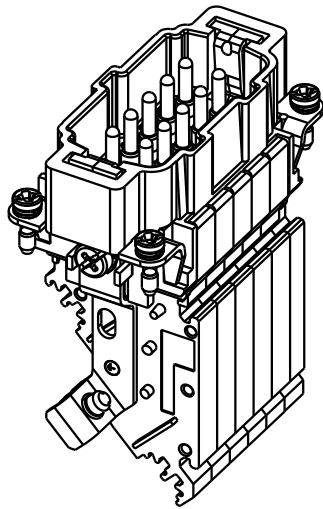

5

4

3

2

1

1) Aufnahme für Bezeichnungsschilder (max. 6-stellig)
 slots for designation strips (max. 6 digits)

All Dimensions in mm Original Size DIN A 4		Techn. Character.			Nicht tolerierte Masse! Free size tolerances	
			Dat.	Name	Massstab/Scale 1:1	HAN 10 E-AV-M-MK Anschlussverteiler links <i>terminal block connector left</i>
		Detail.	22.02.93	WILD.		
		Insp.		HERB.		
		Stand.				
410278	05.01.05	DY	HARTING Electric GmbH & Co. KG			TB 09 33 010 4625
Mod.	Dat.	Name	D-32339 Espelkamp			
						Sub.