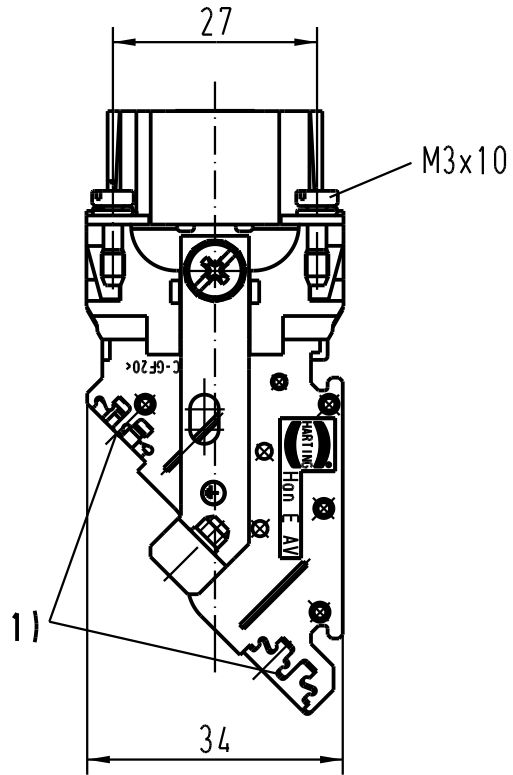

5

4

3

2

1

1) Aufnahme für Bezeichnungsschilder (max. 6-stellig)
 slots for designation strips (max. 6 digits)

All Dimensions in mm Original Size DIN A 4		Techn. Character.			Nicht tolerierte Masse! Free size tolerances	
			Dat.	Name	Massstab/Scale 1:1	HAN 10 E-AV-M-MK Anschlussverteiler links <i>terminal block connector left</i>
		Detail.	22.02.93	WILD.		
		Insp.		HERB.		
		Stand.				
410278	05.01.05	DY	HARTING Electric GmbH & Co. KG			TB 09 33 010 4625
Mod.	Dat.	Name	D-32339 Espelkamp			
						Sub.