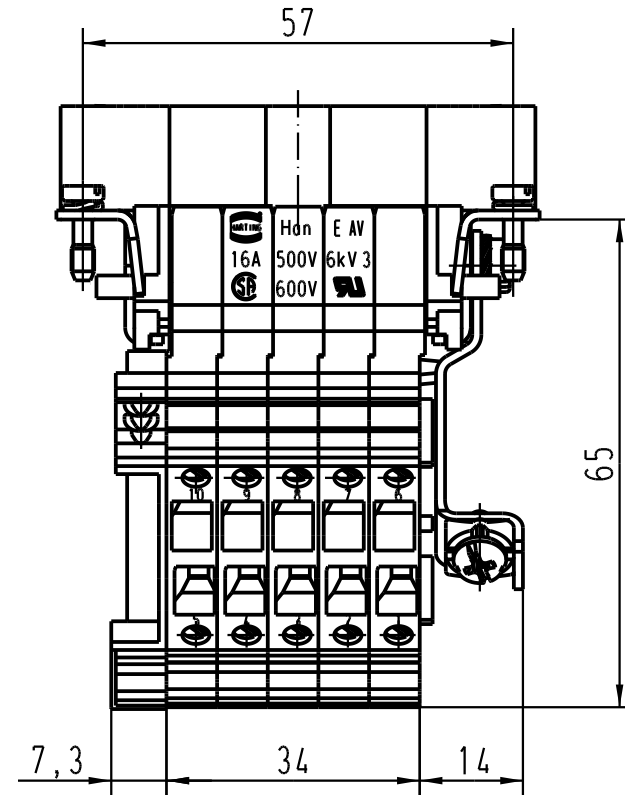

5

4

3

2

1

1) Aufnahme für Bezeichnungsschilder (max. 6-stellig)
 slots for designation strips (max. 6 digits)

All Dimensions in mm Original Size DIN A 4		Techn. Character.			Nicht tolerierte Masse! Free size tolerances	
			Dat.	Name	Massstab/Scale 1:1	HAN 10 E-AV-M-MK Anschlussverteiler links <i>terminal block connector left</i>
		Detail.	22.02.93	WILD.		
		Insp.		HERB.		
		Stand.				
410278	05.01.05	DY	HARTING Electric GmbH & Co. KG			TB 09 33 010 4625
Mod.	Dat.	Name	D-32339 Espelkamp			
						Sub.