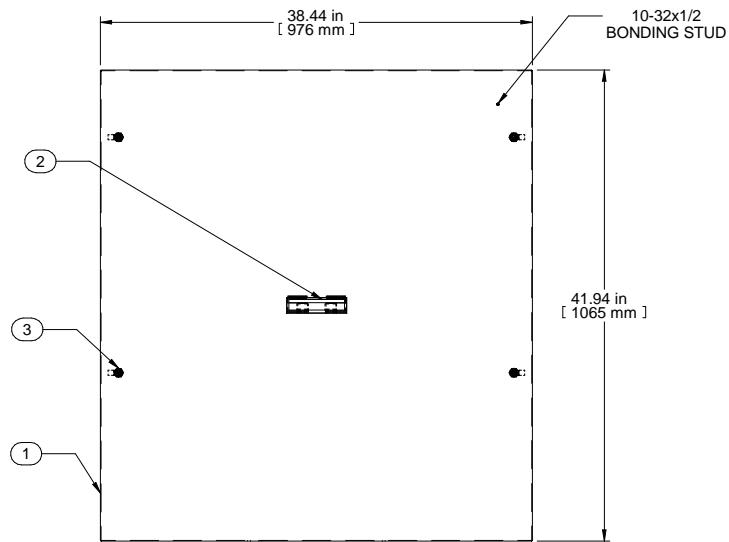

L.S. VIEW

FRONT VIEW

BOTTOM VIEW

ISOMETRIC

Item Number	Title	Quantity
1	C4 - SOLID SIDE PANEL	1
2	BLACK PLASTIC HANDLE	1
3	SLOTTED 1/4 TURN LATCH	4

PART NUMBERS

C4SP4242SBK1 | PAINTED BLACK TEXTURED

NOTES

Side Panels Sold in Pairs

1/4 Turn Locks Available

Français

Pour tous les détails sur nos produits,

svp veuillez consulter notre site www.hammondmfg.com

Data subject to change without notice. Isometric drawing not to scale.

Les données sont sujettes à changement sans préavis.

**HAMMOND
MANUFACTURING®**
www.hammondmfg.com
PART NO. **C4SP4242S**