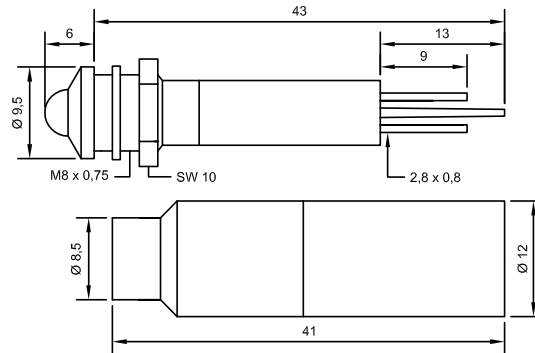

Chicago Miniature Lighting, LLC

Lighting the world since 1910

Alle Maße in mm /
All dimensions are in mm

Elektrische und optische Daten sind bei einer Umgebungstemperatur von 25°C gemessen.
Electrical and optical data are measured at an ambient temperature of 25°C.

Bestell-Nr. Part No.	Farbe Colour	Spannung Voltage	Strom Current	Lichtstärke Lumi. Intensity
1951x330	Red	130V AC	5mA	36mcd
1951x331	Green	130V AC	5mA	10mcd
1951x332	Yellow	130V AC	5mA	15mcd

Lichtstärkedaten der verwendeten Leuchtdioden bei DC / Luminous intensity data of the used LEDs at DC

Lagertemperatur / Storage temperature -25°C - +80°C
Umgebungstemperatur / Ambient temperature -20°C - +60°C
Spannungstoleranz / Voltage tolerance +10%

Schutzart: IP67 nach DIN EN 60529 - Frontseitig zwischen LED und Gehäuse, sowie zwischen Gehäuse und Frontplatte bei Verwendung des mitgelieferten Dichtringes.
Degree of protection: IP67 in accordance to DIN EN 60529 - Gap between LED and bezel and gap between bezel and frontplate sealed to IP67 when using the supplied gasket.