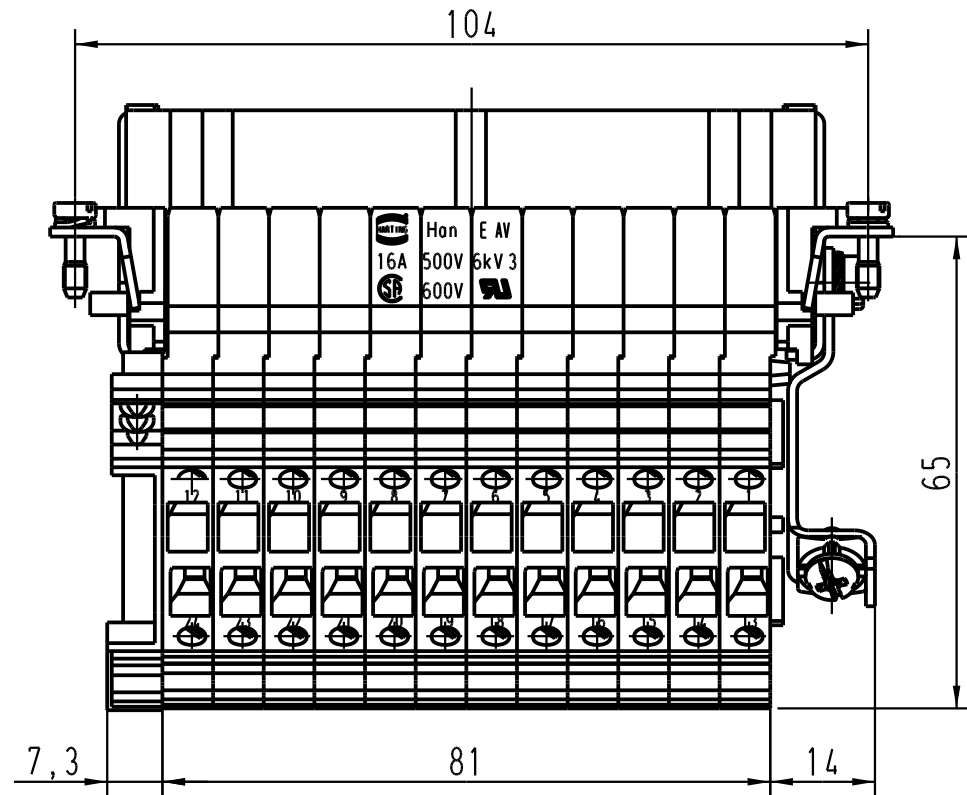

5

4

3

2

1

1) Aufnahme für Bezeichnungsschilder (max. 6-stellig)
 slots for designation strips (max. 6 digits)

All Dimensions in mm Original Size DIN A 4	Techn. Character.			Nicht tolerierte Masse/ Free size tolerances		
		Dat.	Name	Massestab/Scale		
	Detail.	19.02.93	WILD.	1:1		
	Insp.		HERB.			
	Stand.					
410278	05.01.05	DY	HARTING Electric GmbH & Co. KG		HAN 24 E-AV-F-MK Anschlussverteiler links terminal block connector left	
Mod.	Dat.	Name	D-32339 Espelkamp			
					TB 09 33 024 4725	Blatt/ page
					Sub.	