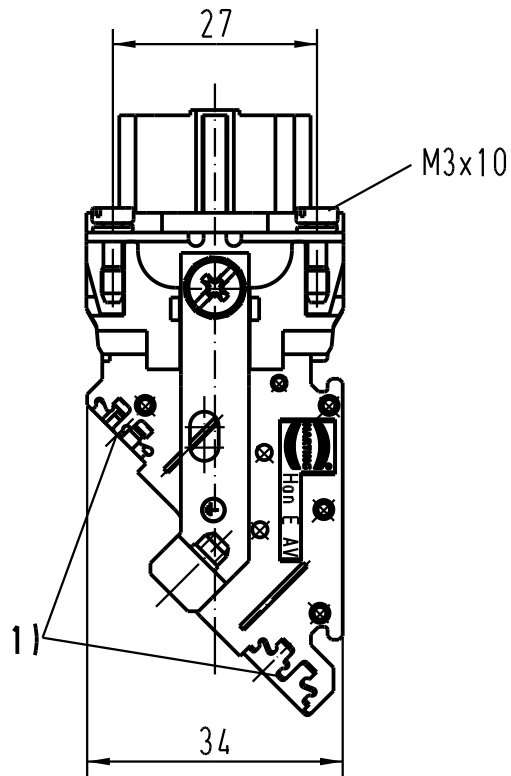

5

4

3

2

1

1) Aufnahme für Bezeichnungsschilder (max. 6-stellig)
 slots for designation strips (max. 6 digits)

All Dimensions in mm Original Size DIN A 4	Techn. Character.			Nicht tolerierte Masse/ Free size tolerances		
		Dat.	Name	Massestab/Scale		
	Detail.	19.02.93	WILD.	1:1		
	Insp.		HERB.			
	Stand.					
410278	05.01.05	DY	HARTING Electric GmbH & Co. KG		HAN 24 E-AV-F-MK Anschlussverteiler links terminal block connector left	
Mod.	Dat.	Name	D-32339 Espelkamp			
					TB 09 33 024 4725	Blatt/ page
					Sub.	